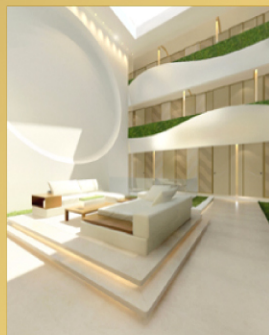

项目精致空间打造篇

精致空间百变组合 自由尺度弹性释放
独特下沉式广场设计，融城市风景与项目会所为一体，巧妙形成开阔的交互地带。内部空间秉承大都会广义精装修的手法，用顶尖建材打造全装修奢侈空间，营造五星级商务生活的尊崇感受。4.75米挑高LOFT与3.45米高平层空间错落组合，突破传统的尺度限制，用更人性化的建筑语言，打造罕有的经典之作。通过多变的空间过渡，在精致的生活随着艺术的灵感在此绽放。

在室内设计方面，峰公馆邀请曾成功打造香港尖沙咀IMAX影院的香港建筑设计大师王士维先生亲自操刀，协Alexander Wong Architects国际化团队，为汉峰公馆带来前所未有的空间体验。在规划设计方面，邀请曾在亚洲和中东多处地区打造标志性建筑的利安国际担任顾问。峰公馆景观设计则是邀请了原田华景观规划设计公司，通过精细雅致的手法，以鲜活的庭院小品营造精致的商务空间。