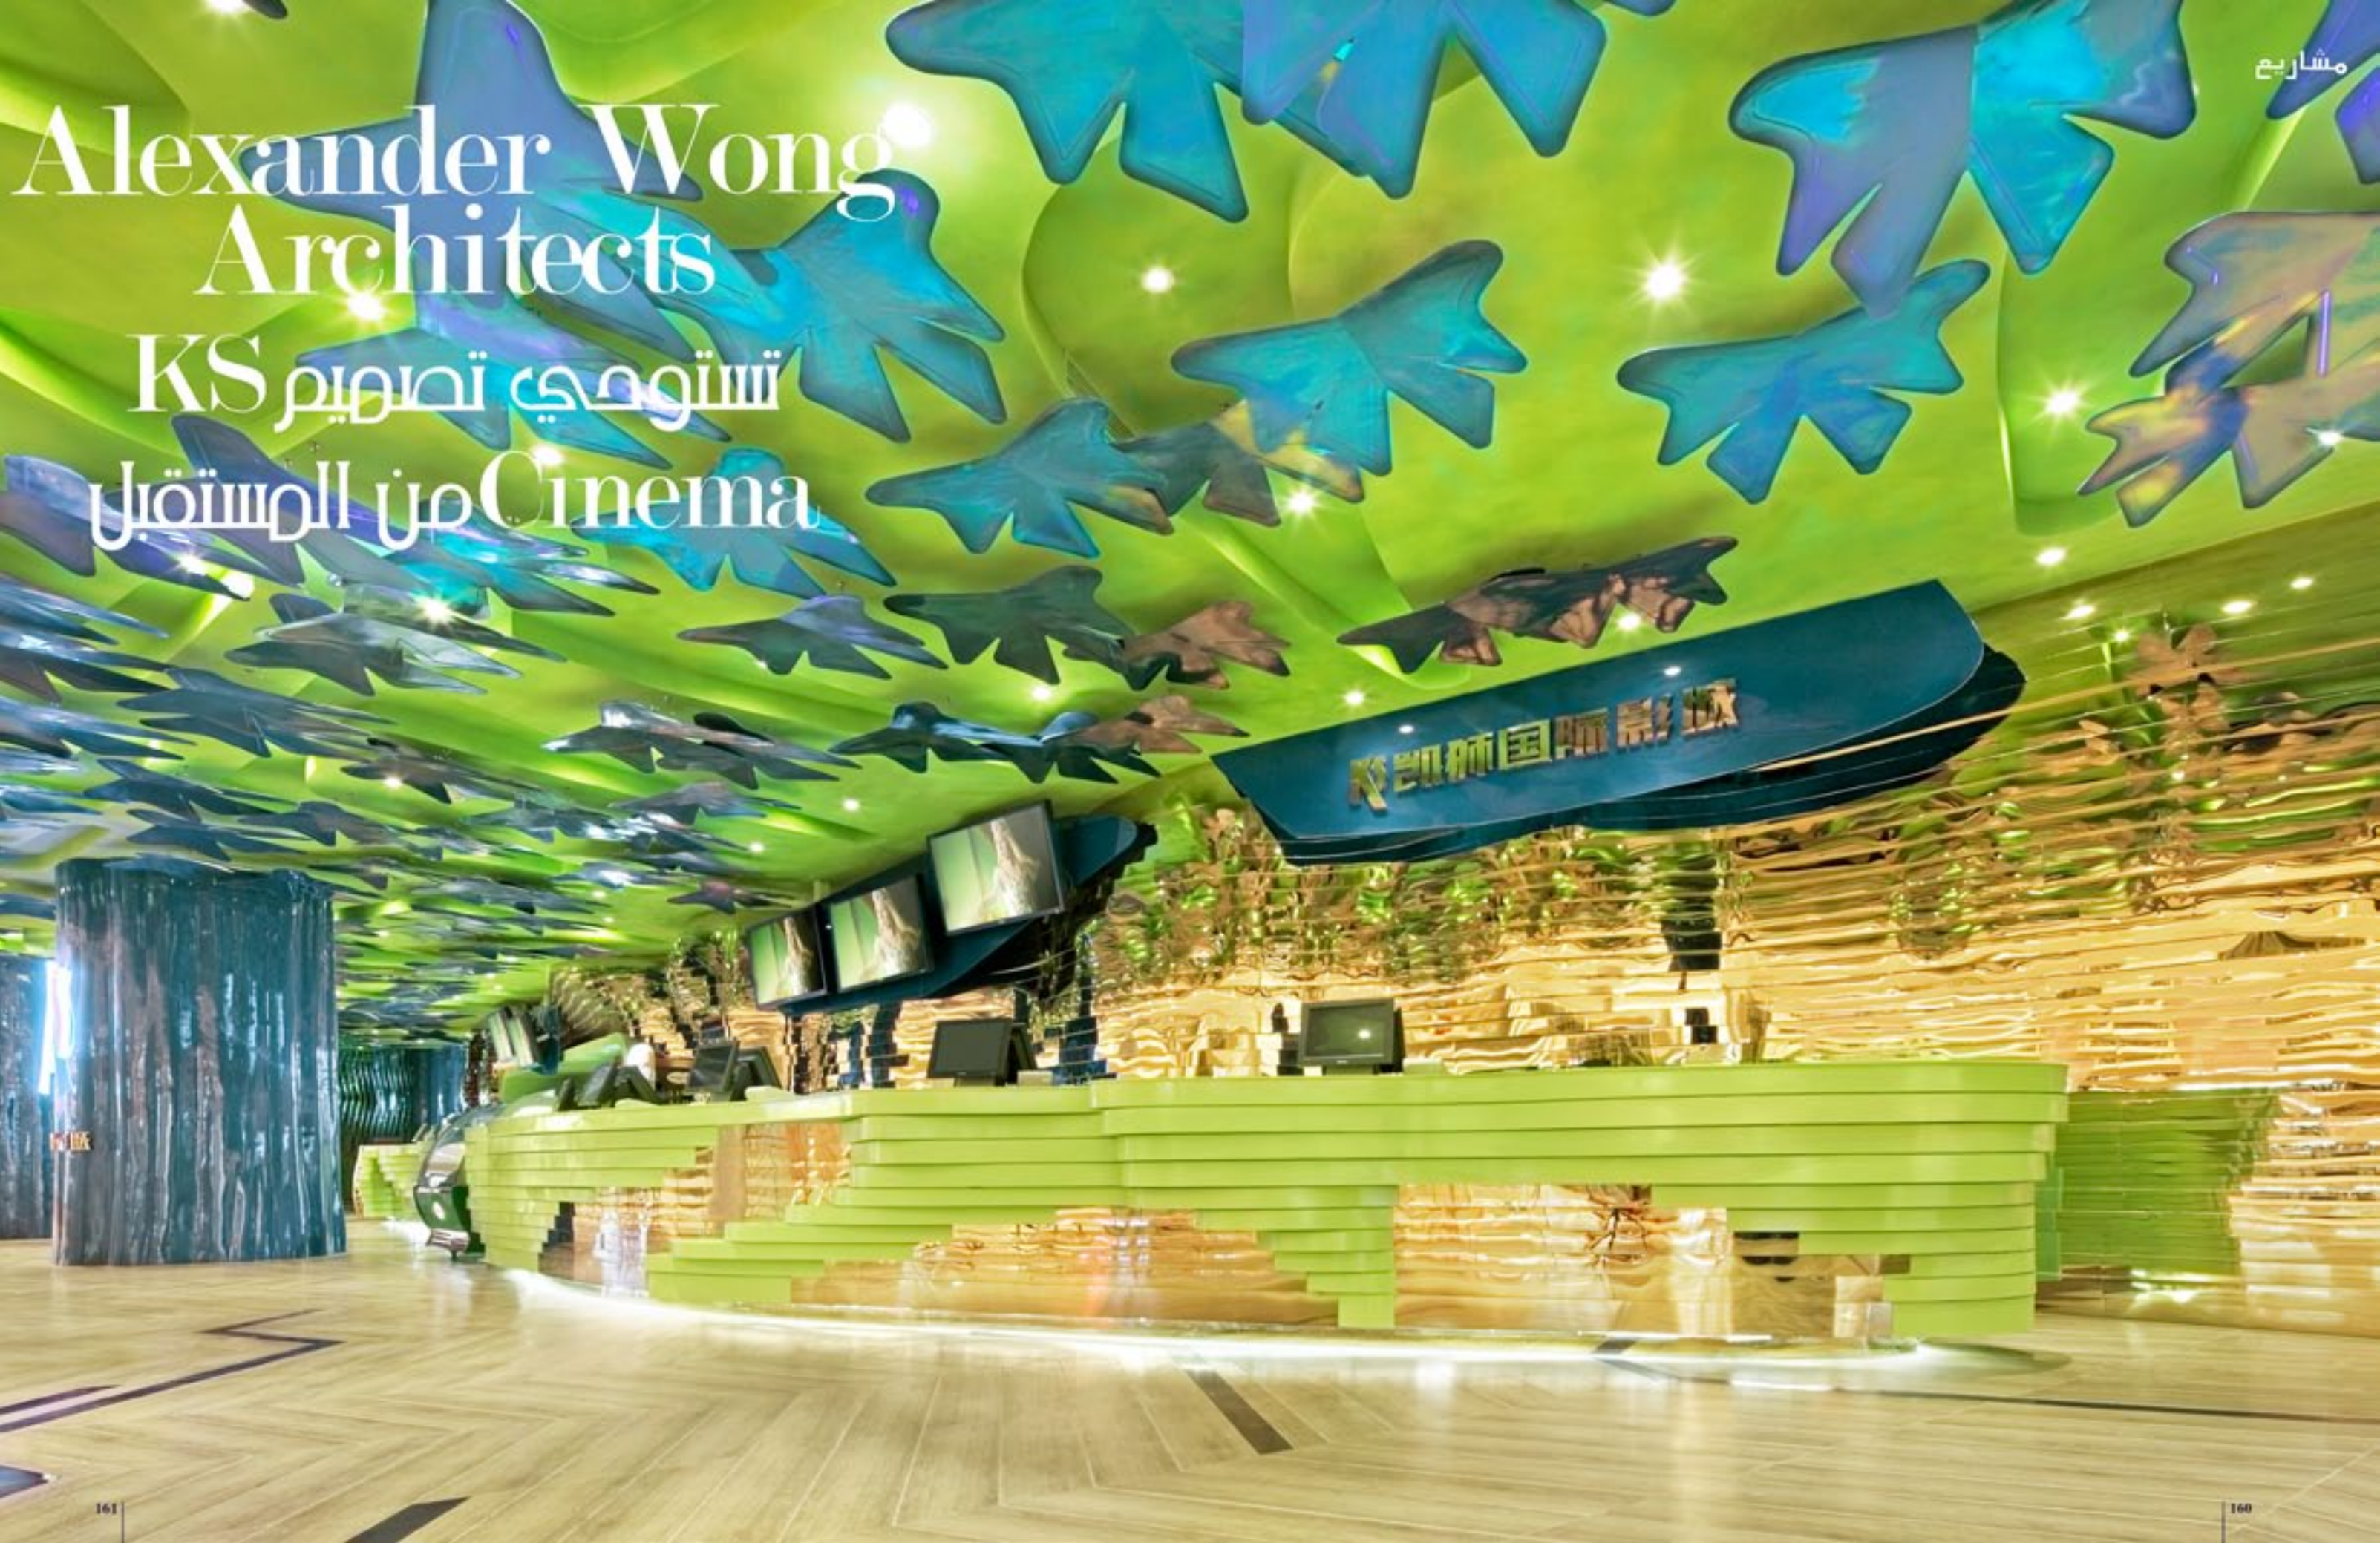

وأدوات المائدة لفريق وشتاء 2015-2014

5 289000 034238

Alexander Wong Architects

تصميم وتصميم KS
Cinema من المستقبل

Future Amazon من توقيع Alexander Wong Architects

عمدت شركة Alexander Wong Architects إلى تصميم سينما KS Cinema في الضيق، تحت عنوان Future Amazon، مستلهمة خطوطها من المستقبل. وتزين أسقف ردهتها الخارجية بعناصر رائعة تتخذ أشكال أجنحة الفراشات البرازيلية الزرقاء وأوراق الخريف وبتلات الأزهار، وتحلق كلها فوق الجدران المكسوة بالمرابا التي تعكس أشكالها المذهلة. وتطفي ألوان الأزرق والأخضر على هذا المكان، فتضفي عليه الحيوية والجمال. أما القاعات، فتتميز بتصميم باهر وتترك لدى الزوار طابعاً لا ينسى، إذ تلازم جدرانها الفراشات المضيئة بالأحمر والأرجواني والبرتقالي.

تدور الفكرة الرئيسية لتصميم Future Amazon الساحر والغامض، الذي أبدعت الشركة في ابتكاره، حول الغابات الاستوائية والعالم المليء بالألوان والانسجام بين مختلف الحضارات. وتشكل الإضاءة جزءاً أساسياً من التصميم، إذ تحوِّله إلى مصدر للإلهام والرفاهية وتضفي عليه أجواء تثيري كل الحواس، بفضل تصميمها الاستثنائي.